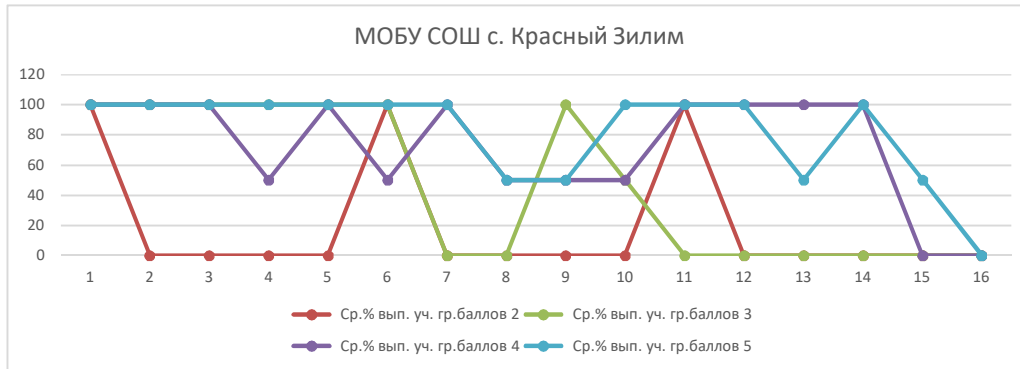

ВПР 2021 Математика 5																
Выполнение заданий группа	МОБУ СОШ с. Красный Зилим															
Дата:	15.03.2021 г.															
	1	2	3	4	5	6	7	8	9	10	11.1	11.2	12.1	12.2	13	14
Ср.% вып. уч. гр.баллов 2	100	0	0	0	0	100	0	0	0	0	100	0	0	0	0	0
Ср.% вып. уч. гр.баллов 3	100	100	100	100	100	100	100	0	0	100	50	0	0	0	0	0
Ср.% вып. уч. гр.баллов 4	100	100	100	50	100	50	100	50	50	50	100	100	100	100	0	0
Ср.% вып. уч. гр.баллов 5	100	100	100	100	100	100	100	50	50	100	100	100	50	100	50	0