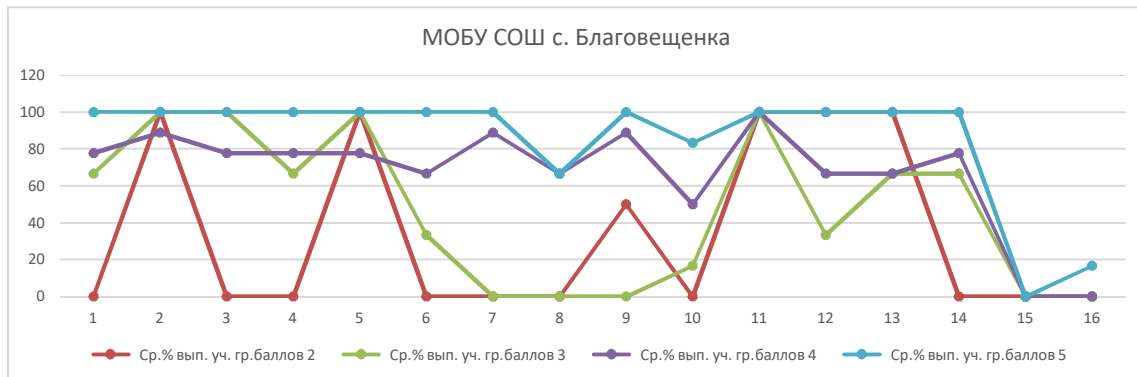

ВПР 2021 Математика 5																
Выполнение заданий группами участников																
Дата:	3/15/2021															
	1	2	3	4	5	6	7	8	9	10	11.1	11.2	12.1	12.2	13	14
Ср.% вып. уч. гр.баллов 2	0	100	0	0	100	0	0	0	50	0	100	100	100	0	0	0
Ср.% вып. уч. гр.баллов 3	66.67	100	100	66.67	100	33.3	0	0	0	16.7	100	33.3	66.7	66.7	0	0
Ср.% вып. уч. гр.баллов 4	77.78	88.89	77.78	77.78	77.8	66.7	88.9	66.7	88.9	50	100	66.7	66.7	77.8	0	0
Ср.% вып. уч. гр.баллов 5	100	100	100	100	100	100	100	66.7	100	83.3	100	100	100	100	0	16.7