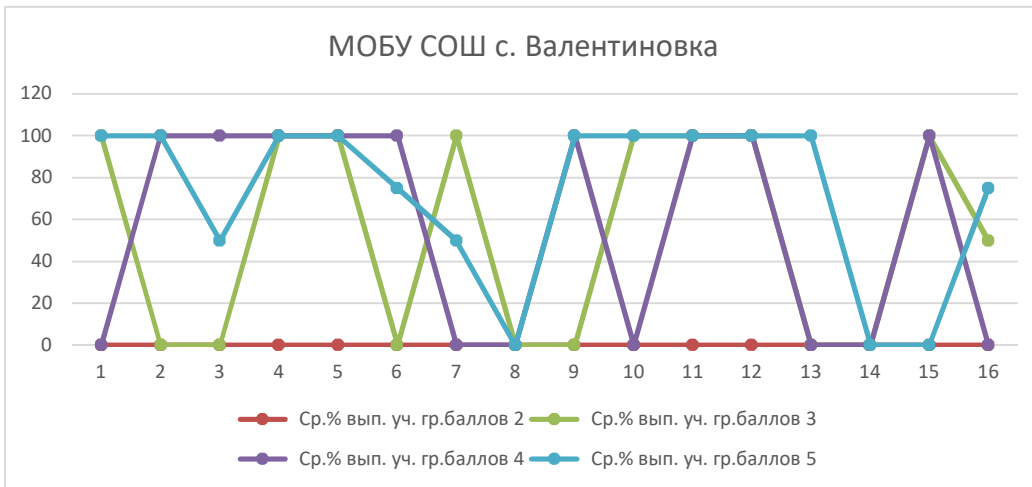

ВПР 2021 Математика 5																
Выполнение заданий группами участников			МОБУ СОШ с. Бакалдинское													
Предмет:																
	1	2	3	4	5	6	7	8	9	10	11.1	11.2	12.1	12.2	13	14
Ср.% вып. уч. гр.баллов 2	0	0	0	0	0	0	0	0	0	0	0	0	0	0	0	0
Ср.% вып. уч. гр.баллов 3	50	75	100	0	75	50	50	0	50	0	100	100	100	75	0	0
Ср.% вып. уч. гр.баллов 4	66.67	100	100	66.67	100	66.67	100	0	50	33.33	100	100	66.67	33.33	0	0
Ср.% вып. уч. гр.баллов 5	100	100	100	50	100	100	100	50	100	50	100	100	100	100	50	25

ВПР 2021 Математика 5

Выполнение заданий группами участников

МОБУ СОШ с. Валентиновка

Предмет:

	1	2	3	4	5	6	7	8	9	10	11.1	11.2	12.1	12.2	13	14
Ср.% вып	0	0	0	0	0	0	0	0	0	0	0	0	0	0	0	0
Ср.% вып	100	0	0	100	100	0	100	0	0	100	100	100	0	0	100	50
Ср.% вып	0	100	100	100	100	100	0	0	100	0	100	100	0	0	100	0
Ср.% вып	100	100	50	100	100	75	50	0	100	100	100	100	100	0	0	75