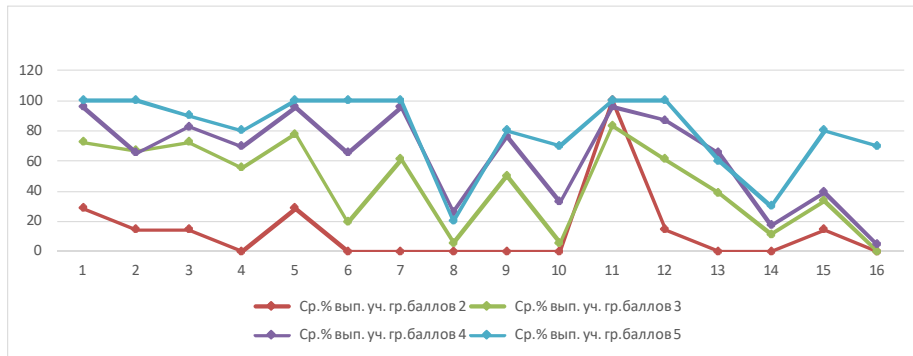

ВПР 2021 Математика 5																
Выполнение заданий группами участников																
МОБУ СОШ №1 с. Архангельское																
Предмет:																
	1	2	3	4	5	6	7	8	9	10	11.1	11.2	12.1	12.2	13	14
Ср.% вып. уч. гр.баллов 2	28.57	14.29	14.29	0	28.57	0	0	0	0	0	100	14.29	0	0	14.29	0
Ср.% вып. уч. гр.баллов 3	72.22	66.67	72.22	55.56	77.78	19.44	61.11	5.56	50	5.56	83.33	61.11	38.89	11.11	33.33	0
Ср.% вып. уч. гр.баллов 4	95.65	65.22	82.61	69.57	95.65	65.22	95.65	26.09	76.09	32.61	95.65	86.96	65.22	17.39	39.13	4.35
Ср.% вып. уч. гр.баллов 5	100	100	90	80	100	100	100	20	80	70	100	100	60	30	80	70