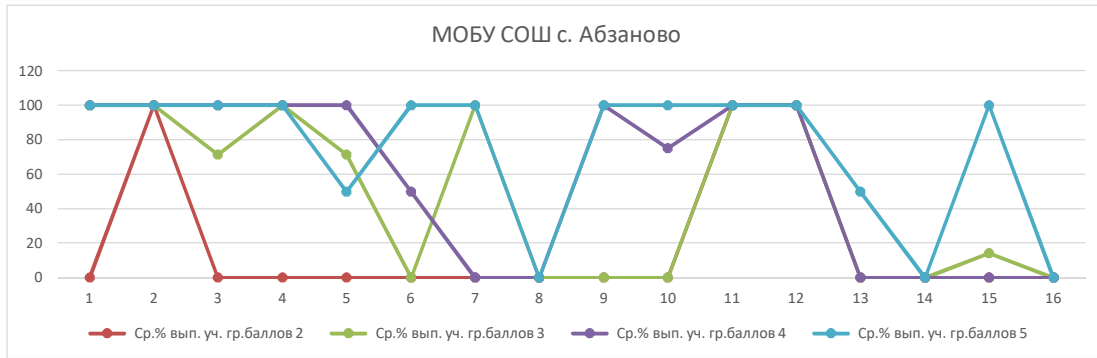

ВПР 2021 Математика 5																
Выполнение заданий группами участников			МОБУ СОШ с. Абзаново													
Предмет:																
	1	2	3	4	5	6	7	8	9	10	11.1	11.2	12.1	12.2	13	14
Ср.% вып. уч. гр.баллов 2	0	100	0	0	0	0	0	0	0	0	100	100	0	0	0	0
Ср.% вып. уч. гр.баллов 3	100	100	71.43	100	71.43	0	100	0	0	0	100	100	0	0	14.29	0
Ср.% вып. уч. гр.баллов 4	100	100	100	100	100	50	0	0	100	75	100	100	0	0	0	0
Ср.% вып. уч. гр.баллов 5	100	100	100	100	50	100	100	0	100	100	100	100	50	0	100	0