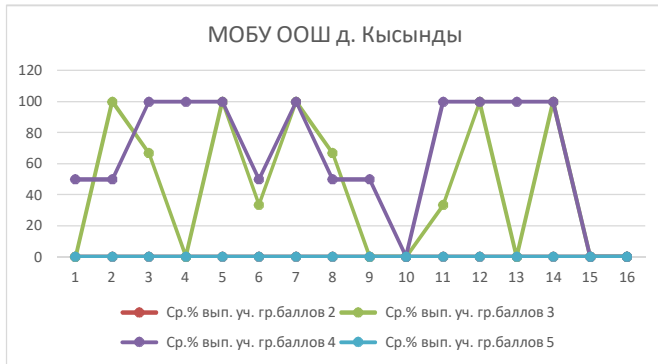

ВПР 2021 Математика 5																
Выполнение заданий группами участников																
МОБУ ООШ д. Кысынды																
Дата: 15.03.2021 г.																
	1	2	3	4	5	6	7	8	9	10	11.1	11.2	12.1	12.2	13	14
Ср.% вып. уч. гр.баллов 2	0	0	0	0	0	0	0	0	0	0	0	0	0	0	0	0
Ср.% вып. уч. гр.баллов 3	0	100	66.67	0	100	33.33	100	66.7	0	0	33.3	100	0	100	0	0
Ср.% вып. уч. гр.баллов 4	50	50	100	100	100	50	100	50	50	0	100	100	100	100	0	0
Ср.% вып. уч. гр.баллов 5	0	0	0	0	0	0	0	0	0	0	0	0	0	0	0	0