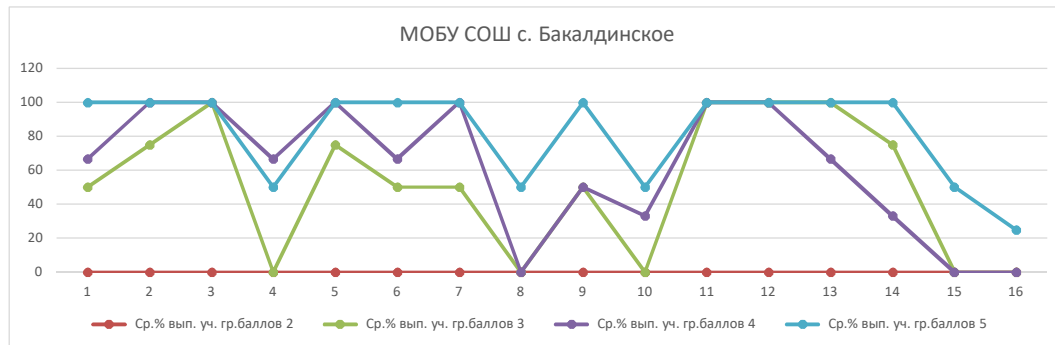

ВПР 2021 Математика 5																
Выполнение заданий группами участников			МОБУ СОШ с. Бакалдинское													
Предмет:																
	1	2	3	4	5	6	7	8	9	10	11.1	11.2	12.1	12.2	13	14
Ср.% вып. уч. гр.баллов 2	0	0	0	0	0	0	0	0	0	0	0	0	0	0	0	0
Ср.% вып. уч. гр.баллов 3	50	75	100	0	75	50	50	0	50	0	100	100	100	75	0	0
Ср.% вып. уч. гр.баллов 4	66.67	100	100	66.67	100	66.67	100	0	50	33.33	100	100	66.67	33.33	0	0
Ср.% вып. уч. гр.баллов 5	100	100	100	50	100	100	100	50	100	50	100	100	100	100	50	25