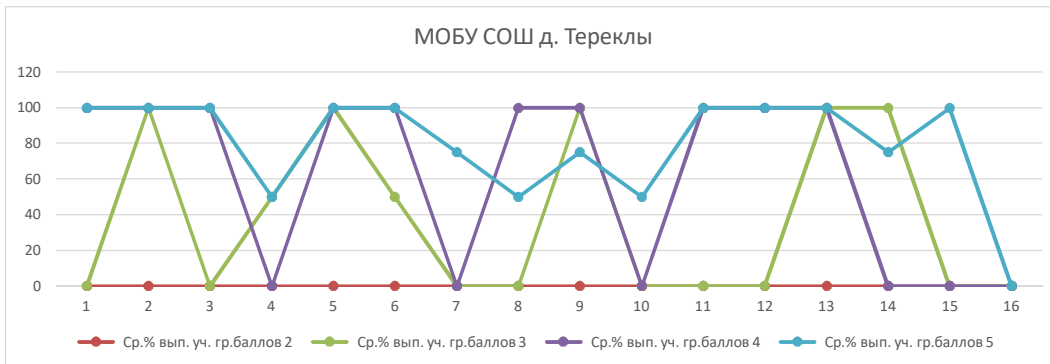

ВПР 2021 Математика 5																
Выполнение заданий группами участников	МОБУ СОШ д. Тереклы															
Предмет:																
Максимальный первичный балл:	15.03.2021 г.															
Дата:																
	1	2	3	4	5	6	7	8	9	10	11.1	11.2	12.1	12.2	13	14
Ср.% вып. уч. гр.баллов 2	0	0	0	0	0	0	0	0	0	0	0	0	0	0	0	0
Ср.% вып. уч. гр.баллов 3	0	100	0	50	100	50	0	0	100	0	0	0	100	100	0	0
Ср.% вып. уч. гр.баллов 4	100	100	100	0	100	100	0	100	100	0	100	100	100	100	0	0
Ср.% вып. уч. гр.баллов 5	100	100	100	50	100	100	75	50	75	50	100	100	100	75	100	0