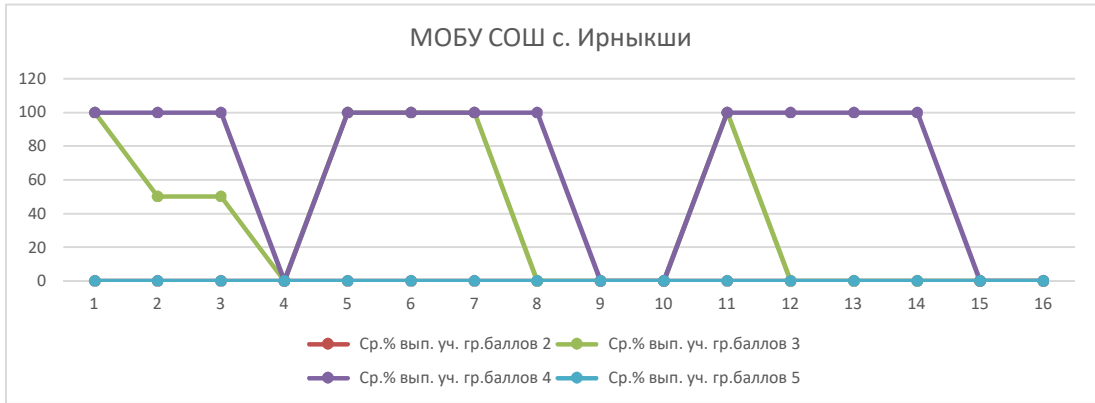

ВПР 2021 Математика 5																
Выполнение заданий групп	МОБУ СОШ с. Ирныкши															
Дата:																
	1	2	3	4	5	6	7	8	9	10	11.1	11.2	12.1	12.2	13	14
Ср.% вып. уч. гр.баллов 2	0	0	0	0	0	0	0	0	0	0	0	0	0	0	0	0
Ср.% вып. уч. гр.баллов 3	100	50	50	0	100	100	100	0	0	0	100	0	0	0	0	0
Ср.% вып. уч. гр.баллов 4	100	100	100	0	100	100	100	100	0	0	100	100	100	100	0	0
Ср.% вып. уч. гр.баллов 5	0	0	0	0	0	0	0	0	0	0	0	0	0	0	0	0