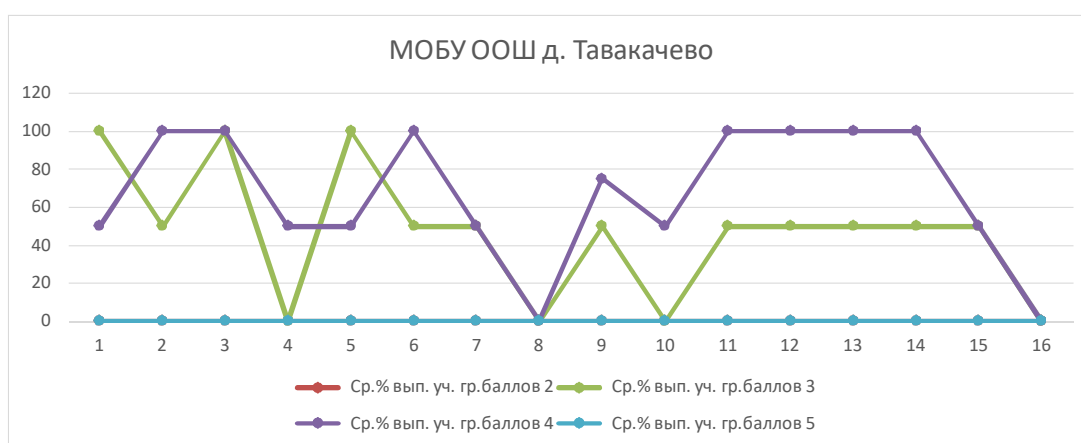

ВПР 2021 Математика 5																
Выполнение заданий группами участников																
МОБУ ООШ д. Тавакачево																
Дата: 15.03.2021																
	1	2	3	4	5	6	7	8	9	10	11	11	12	12	13	14
Ср.% вып. уч. гр.баллов 2	0	0	0	0	0	0	0	0	0	0	0	0	0	0	0	0
Ср.% вып. уч. гр.баллов 3	100	50	100	0	100	50	50	0	50	0	50	50	50	50	50	0
Ср.% вып. уч. гр.баллов 4	50	100	100	50	50	100	50	0	75	50	100	100	100	100	50	0
Ср.% вып. уч. гр.баллов 5	0	0	0	0	0	0	0	0	0	0	0	0	0	0	0	0