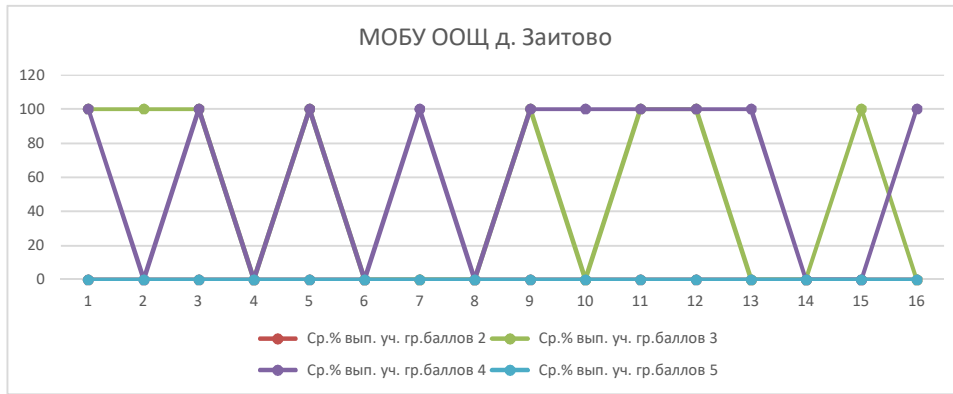

ВПР 2021 Математика 5																
Выполнение заданий группами участников			МОБУ ООШ д. Зайтово													
Дата:																
	1	2	3	4	5	6	7	8	9	10	11.1	11.2	12.1	12.2	13	14
Ср.% вып. уч. гр.баллов 2	0	0	0	0	0	0	0	0	0	0	0	0	0	0	0	0
Ср.% вып. уч. гр.баллов 3	100	100	100	0	100	0	0	0	100	0	100	100	0	0	100	0
Ср.% вып. уч. гр.баллов 4	100	0	100	0	100	0	100	0	100	100	100	100	100	0	0	100
Ср.% вып. уч. гр.баллов 5	0	0	0	0	0	0	0	0	0	0	0	0	0	0	0	0