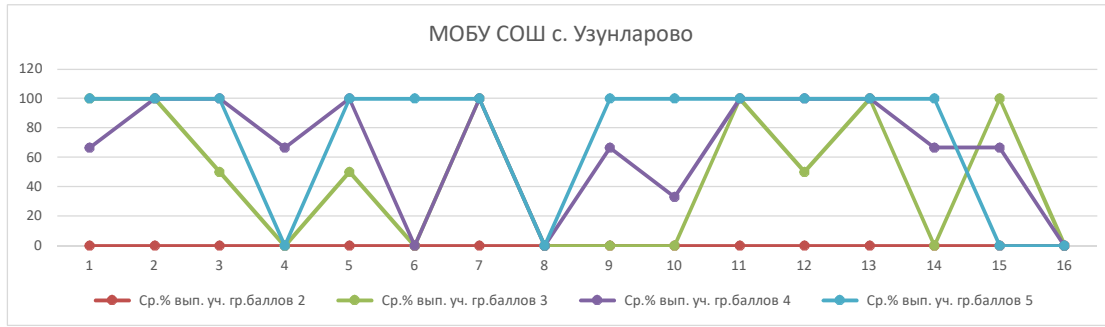

ВПР 2021 Математика 5																
Выполнение заданий группами участников			МОБУ СОШ с. Узунларово													
Дата:	3/15/2021															
	1	2	3	4	5	6	7	8	9	10	11.1	11.2	12.1	12.2	13	14
Ср.% вып. уч. гр.баллов 2	0	0	0	0	0	0	0	0	0	0	0	0	0	0	0	0
Ср.% вып. уч. гр.баллов 3	100	100	50	0	50	0	100	0	0	0	100	50	100	0	100	0
Ср.% вып. уч. гр.баллов 4	66.67	100	100	66.67	100	0	100	0	66.67	33.33	100	100	100	66.67	66.67	0
Ср.% вып. уч. гр.баллов 5	100	100	100	0	100	100	100	0	100	100	100	100	100	100	0	0