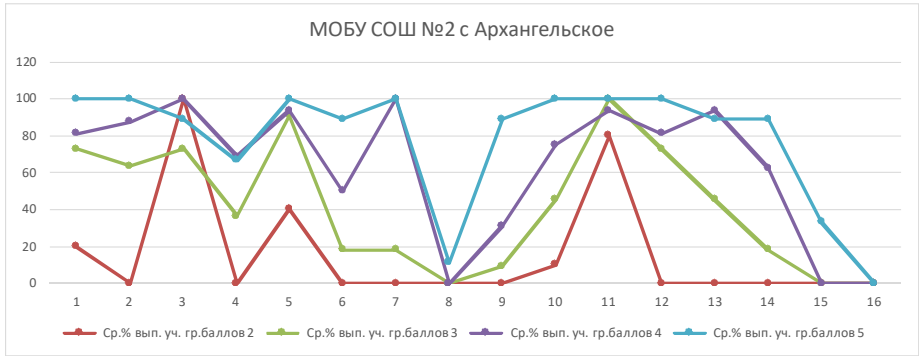

ВПР 2021 Математика 5																
Выполнение заданий группами участников																
МОБУ СОШ №1 с. Архангельское																
Предмет:																
	1	2	3	4	5	6	7	8	9	10	11.1	11.2	12.1	12.2	13	14
Ср.% вып. уч. гр.баллов 2	28.57	14.29	14.29	0	28.57	0	0	0	0	0	100	14.29	0	0	14.29	0
Ср.% вып. уч. гр.баллов 3	72.22	66.67	72.22	55.56	77.78	19.44	61.11	5.56	50	5.56	83.33	61.11	38.89	11.11	33.33	0
Ср.% вып. уч. гр.баллов 4	95.65	65.22	82.61	69.57	95.65	65.22	95.65	26.09	76.09	32.61	95.65	86.96	65.22	17.39	39.13	4.35
Ср.% вып. уч. гр.баллов 5	100	100	90	80	100	100	100	20	80	70	100	100	60	30	80	70

ВПР 2021 Математика 5																
Выполнение заданий группами участников																
Предмет: МОБУ СОШ №2 с. Архангельское																
	1	2	3	4	5	6	7	8	9	10	11.1	11.2	12.1	12.2	13	14
Ср.% вып. уч. гр.баллов 2	20	0	100	0	40	0	0	0	0	10	80	0	0	0	0	0
Ср.% вып. уч. гр.баллов 3	72.73	63.64	72.73	36.36	90.91	18.18	18.18	0	9.09	45.45	100	72.73	45.45	18.18	0	0
Ср.% вып. уч. гр.баллов 4	81.25	87.5	100	68.75	93.75	50	100	0	31.25	75	93.75	81.25	93.75	62.5	0	0
Ср.% вып. уч. гр.баллов 5	100	100	88.89	66.67	100	88.89	100	11.11	88.89	100	100	100	88.89	88.89	33.33	0