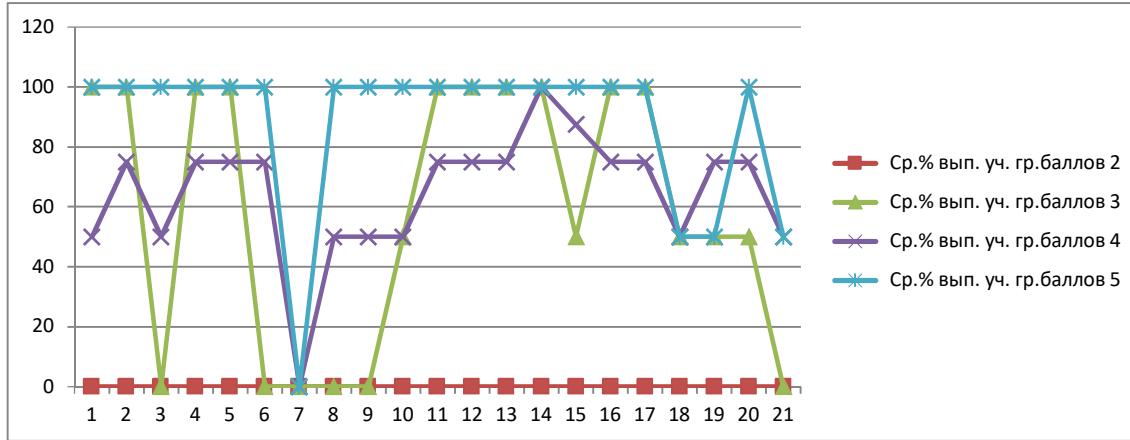

ВПР 2021 Биология 6																						
Выполнение заданий группами участников		МОБУ СОШ с. Узунларово																				
Дата:		3/1/2021																				
		1.1	1.2	1.3	2.1	2.2	3.1	3.2	3.3	3.4	4	5.1	5.2	5.3	6	7	8.1	8.2	8.3	9	10	10
Ср.% вып. уч. гр.баллов 2		0	0	0	0	0	0	0	0	0	0	0	0	0	0	0	0	0	0	0	0	0
Ср.% вып. уч. гр.баллов 3		100	100	0	100	100	0	0	0	0	50	100	100	100	100	50	100	100	50	50	50	0
Ср.% вып. уч. гр.баллов 4		50	75	50	75	75	75	0	50	50	50	75	75	75	100	88	75	75	50	75	75	50
Ср.% вып. уч. гр.баллов 5		100	100	100	100	100	100	0	100	100	100	100	100	100	100	100	100	100	50	50	100	50