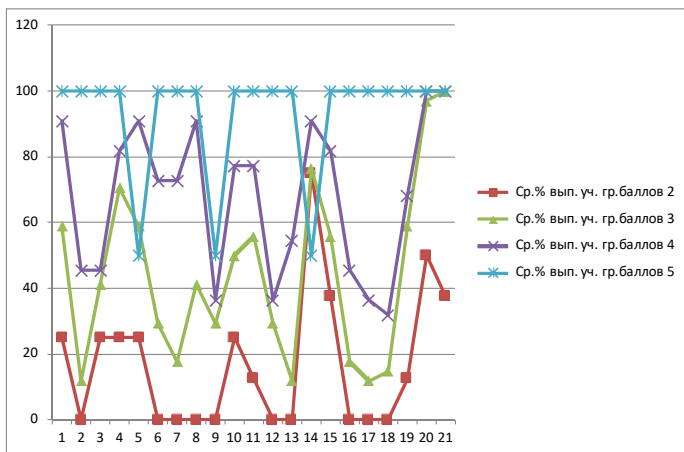

ВПР 2021 Биология 6																					
Выполнение заданий группами участников		МОБУ СОШ №1 с. Архангельское																			
Дата:	3/1/2021																				
Группы участников	1.1	1.2	1.3	2.1	2.2	3.1	3.2	3.3	3.4	4	5.1	5.2	5.3	6	7	8.1	8.2	8.3	9	10.1	10.2
Ср.% вып. уч. гр.баллов 2	0	0	0	100	0	100	100	0	0	0	0	0	0	0	50	0	0	0	100	100	0
Ср.% вып. уч. гр.баллов 3	40	60	0	20	60	40	20	0	20	20	40	60	60	60	100	20	20	0	50	100	80
Ср.% вып. уч. гр.баллов 4	50	33.33	0	50	50	100	83.33	50	66.67	83.33	58.33	83.33	83.33	50	83.33	16.67	50	25	75	100	100
Ср.% вып. уч. гр.баллов 5	0	0	0	0	0	0	0	0	0	0	0	0	0	0	0	0	0	0	0	0	0

ВПР 2021 Биология 6																					
Выполнение заданий группами участников		МОБУ СОШ №2 с. Архангельское																			
Дата:		3/1/2021																			
	1.1	1.2	1.3	2.1	2.2	3.1	3.2	3.3	3.4	4	5.1	5.2	5.3	6	7	8.1	8.2	8.3	9	10.1	10.2
Ср.% вып. уч. гр.баллов 2	25	0	25	25	25	0	0	0	0	25	12.5	0	0	75	37.5	0	0	0	12.5	50	37.5
Ср.% вып. уч. гр.баллов 3	58.82	11.76	41.18	70.59	58.82	29.41	17.65	41.18	29.41	50	55.88	29.41	11.76	76.47	55.88	17.65	11.76	14.71	58.82	97.06	100
Ср.% вып. уч. гр.баллов 4	90.91	45.45	45.45	81.82	90.91	72.73	72.73	90.91	36.36	77.27	77.27	36.36	54.55	90.91	81.82	45.45	36.36	31.82	68.18	100	100
Ср.% вып. уч. гр.баллов 5	100	100	100	100	50	100	100	100	50	100	100	100	100	50	100	100	100	100	100	100	100