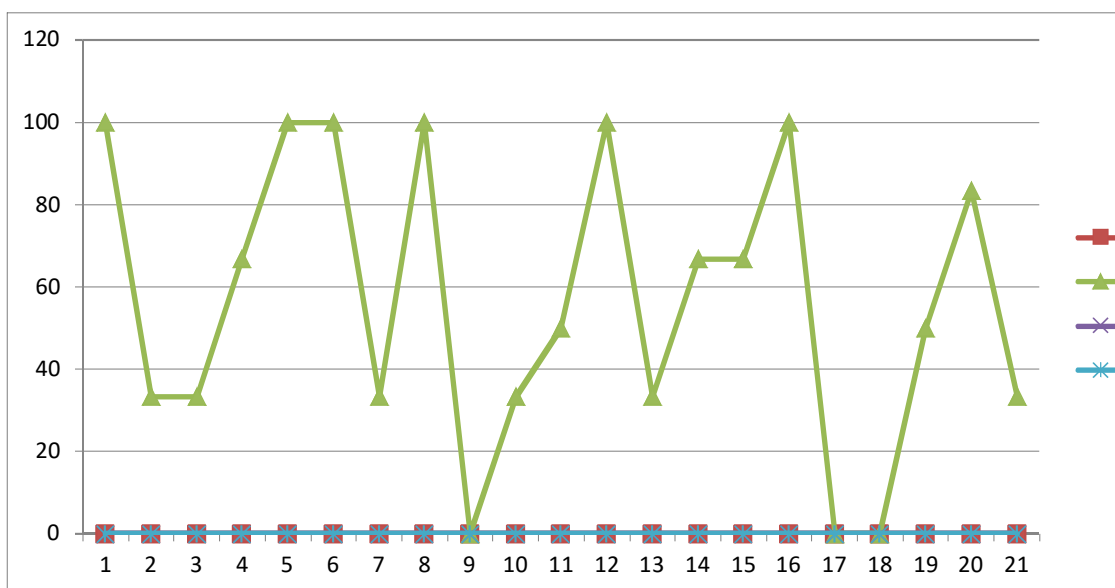

ВПР 2021 Биология 6													
Выполнение заданий группами участников													
МОБУ ООШ д. Тавакачево													
Дата: 01.03.2021 г.													
	1.1	1.2	1.3	2.1	2.2	3.1	3.2	3.3	3.4	4	5.1	5.2	5.3
Ср.% вып. уч. гр.баллов 2	0	0	0	0	0	0	0	0	0	0	0	0	0
Ср.% вып. уч. гр.баллов 3	100	33.33	33	67	100	100	33	100	0	33	50	100	33
Ср.% вып. уч. гр.баллов 4	0	0	0	0	0	0	0	0	0	0	0	0	0
Ср.% вып. уч. гр.баллов 5	0	0	0	0	0	0	0	0	0	0	0	0	0