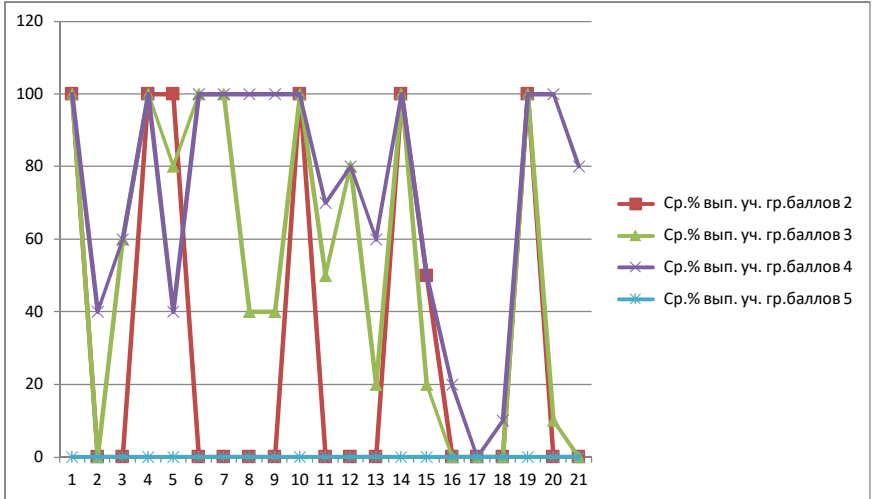

ВПР 2021 Биология 6																					
Выполнение заданий группами участников		МОБУ СОШ с. Абзаново																			
Дата:	3/1/2021																				
	1.1	1.2	1.3	2.1	2.2	3.1	3.2	3.3	3.4	4	5.1	5.2	5.3	6	7	8.1	8.2	8.3	9	10.1	10.2
Ср.% вып. уч. гр.баллов 2	100	0	0	100	100	0	0	0	0	100	0	0	0	100	50	0	0	0	100	0	0
Ср.% вып. уч. гр.баллов 3	100	0	60	100	80	100	100	40	40	100	50	80	20	100	20	0	0	0	100	10	0
Ср.% вып. уч. гр.баллов 4	100	40	60	100	40	100	100	100	100	100	70	80	60	100	50	20	0	10	100	100	80
Ср.% вып. уч. гр.баллов 5	0	0	0	0	0	0	0	0	0	0	0	0	0	0	0	0	0	0	0	0	0