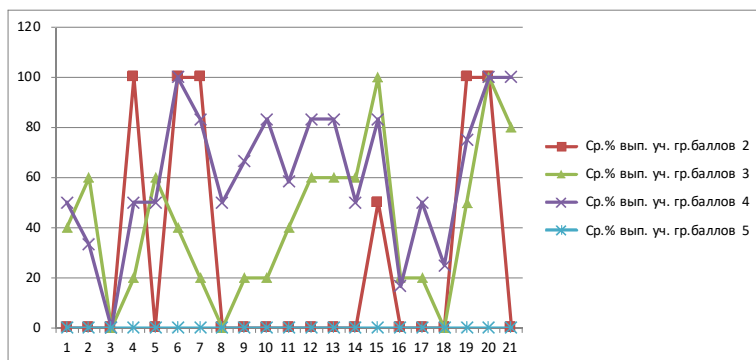

ВПР 2021 Биология 6																					
Выполнение заданий группами участников		МОБУ СОШ №1 с. Архангельское																			
Дата:	3/1/2021																				
Группы участников	1.1	1.2	1.3	2.1	2.2	3.1	3.2	3.3	3.4	4	5.1	5.2	5.3	6	7	8.1	8.2	8.3	9	10.1	10.2
Ср.% вып. уч. гр.баллов 2	0	0	0	100	0	100	100	0	0	0	0	0	0	0	50	0	0	0	100	100	0
Ср.% вып. уч. гр.баллов 3	40	60	0	20	60	40	20	0	20	20	40	60	60	60	100	20	20	0	50	100	80
Ср.% вып. уч. гр.баллов 4	50	33.33	0	50	50	100	83.33	50	66.67	83.33	58.33	83.33	83.33	50	83.33	16.67	50	25	75	100	100
Ср.% вып. уч. гр.баллов 5	0	0	0	0	0	0	0	0	0	0	0	0	0	0	0	0	0	0	0	0	0

ВПР 2021 Биология 6																					
Выполнение заданий группами участников		МОБУ СОШ №2 с. Архангельское																			
Дата:		3/1/2021																			
	1.1	1.2	1.3	2.1	2.2	3.1	3.2	3.3	3.4	4	5.1	5.2	5.3	6	7	8.1	8.2	8.3	9	10.1	10.2
Ср.% вып. уч. гр.баллов 2	25	0	25	25	25	0	0	0	0	25	12.5	0	0	75	37.5	0	0	0	12.5	50	37.5
Ср.% вып. уч. гр.баллов 3	58.82	11.76	41.18	70.59	58.82	29.41	17.65	41.18	29.41	50	55.88	29.41	11.76	76.47	55.88	17.65	11.76	14.71	58.82	97.06	100
Ср.% вып. уч. гр.баллов 4	90.91	45.45	45.45	81.82	90.91	72.73	72.73	90.91	36.36	77.27	77.27	36.36	54.55	90.91	81.82	45.45	36.36	31.82	68.18	100	100
Ср.% вып. уч. гр.баллов 5	100	100	100	100	50	100	100	100	50	100	100	100	100	50	100	100	100	100	100	100	100