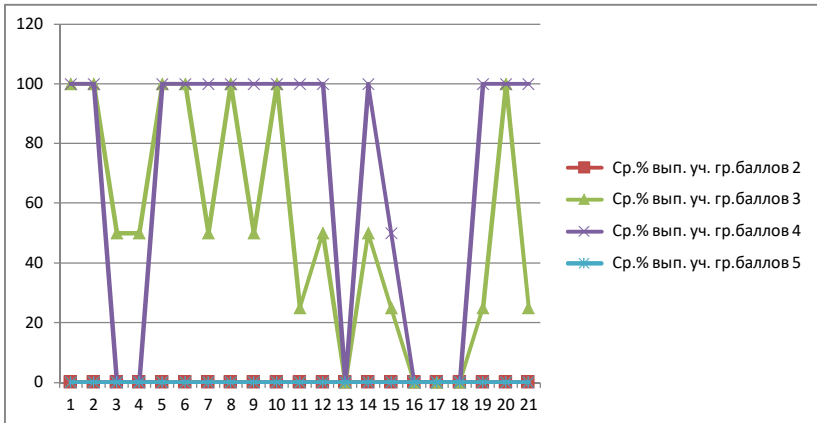

ВПР 2021 Биология 6																					
Выполнение заданий группами участников		МОБУ ООШ д. Кысынды																			
Дата:	3/1/2021																				
	1.1	1.2	1.3	2.1	2.2	3.1	3.2	3.3	3.4	4	5.1	5.2	5.3	6	7	8.1	8.2	8.3	9	10	10
Ср.% вып. уч. гр.баллов 2	0	0	0	0	0	0	0	0	0	0	0	0	0	0	0	0	0	0	0	0	0
Ср.% вып. уч. гр.баллов 3	100	100	50	50	100	100	50	100	50	100	25	50	0	50	25	0	0	0	25	100	25
Ср.% вып. уч. гр.баллов 4	100	100	0	0	100	100	100	100	100	100	100	100	0	100	50	0	0	0	100	100	100
Ср.% вып. уч. гр.баллов 5	0	0	0	0	0	0	0	0	0	0	0	0	0	0	0	0	0	0	0	0	0