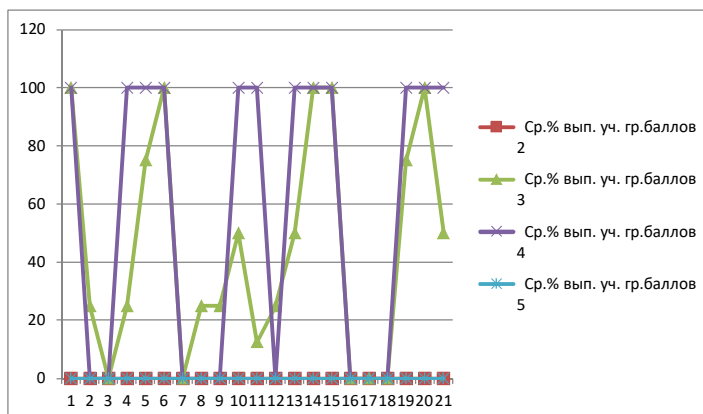

ВПР 2021 Биология 6																					
Выполнение заданий группами участников		МОБУ СОШ с. Ирныкши																			
Дата:	3/1/2021																				
	1.1	1.2	1.3	2.1	2.2	3.1	3.2	3.3	3.4	4	5.1	5.2	5.3	6	7	8.1	8.2	8.3	9	10.1	10.2
Ср.% вып. уч. гр.баллов 2	0	0	0	0	0	0	0	0	0	0	0	0	0	0	0	0	0	0	0	0	0
Ср.% вып. уч. гр.баллов 3	100	25	0	25	75	100	0	25	25	50	12.5	25	50	100	100	0	0	0	75	100	50
Ср.% вып. уч. гр.баллов 4	100	0	0	100	100	100	0	0	0	100	100	0	100	100	100	0	0	0	100	100	100
Ср.% вып. уч. гр.баллов 5	0	0	0	0	0	0	0	0	0	0	0	0	0	0	0	0	0	0	0	0	0