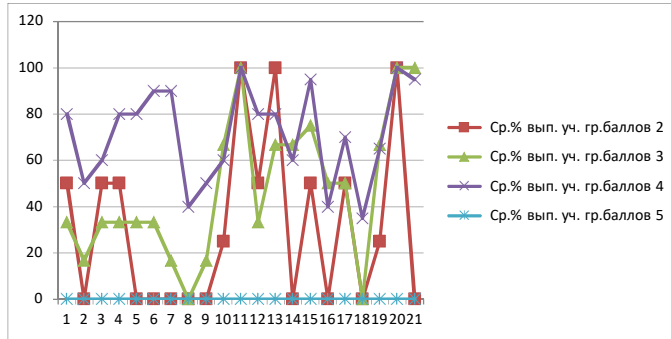

ВПР 2021 Биология 6																					
Выполнение заданий группами участников		МОБУ СОШ с. Благовещенка																			
Дата:		01.03.2021 г.																			
	1.1	1.2	1.3	2.1	2.2	3.1	3.2	3.3	3.4	4	5.1	5.2	5.3	6	7	8.1	8.2	8.3	9	10.1	10.2
Ср.% вып. уч. гр.баллов 2	50	0	50	50	0	0	0	0	0	25	100	50	100	0	50	0	50	0	25	100	0
Ср.% вып. уч. гр.баллов 3	33.33	16.67	33.33	33.3	33.3	33.3	16.7	0	16.7	66.7	100	33.3	66.7	66.7	75	50	50	0	66.7	100	100
Ср.% вып. уч. гр.баллов 4	80	50	60	80	80	90	90	40	50	60	100	80	80	60	95	40	70	35	65	100	95
Ср.% вып. уч. гр.баллов 5	0	0	0	0	0	0	0	0	0	0	0	0	0	0	0	0	0	0	0	0	0